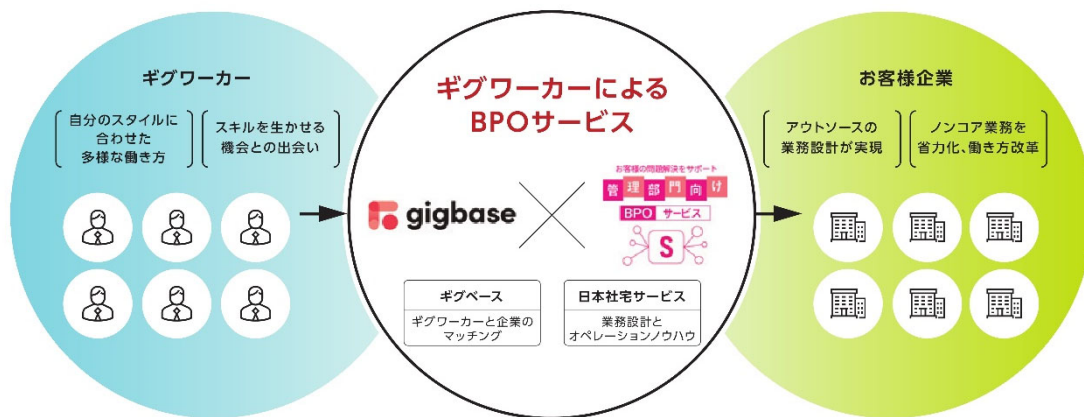

2021 年 12 月 16 日

各位

日本社宅サービス株式会社

ギグベース株式会社

「ギグワーカーによる BPO サービス」の共同開発を開始

～日本社宅サービス&ギグベース 共同～

日本社宅サービス株式会社（本社：東京都新宿区、代表取締役社長：高木章、以下「日本社宅サービス」）と、ギグベース株式会社（本社：東京都千代田区、代表取締役社長：田中祥司、以下「ギグベース」）は、企業の管理部門における業務効率化・働き方改革の推進と、多様な働き方を求める働き手“ギグワーカー”の労働における付加価値向上のために、「ギグワーカーによる BPO サービス」の共同開発に着手することに合意いたしました。

人手不足や働き方改革を背景に、企業のアウトソーシングニーズは年々高まっています。また、業務に必要な資格・スキル・経験を保有していながら、時間・場所・条件等が合致せずに、フルタイムの正社員として働かないフリーランスという働き方を選択する人が増加する一方で、自身の経験や専門性を活かせる仕事に出会うことも簡単ではありません。

日本社宅サービスでは、社宅管理事務代行業務で培った業務設計とオペレーションノウハウ、運営体制を活用し、企業へ「管理部門向け BPO サービス」*1 を提供しています。

ギグベースは、様々なスキルを持ち、それぞれのペースで働きたい全国の働き手“ギグワーカー”と、仕事や業務を依頼したい企業を結びつけるマーケットプレイス事業を展開しています。*2

「ギグワーカーによるBPOサービス」の共同開発により、人手不足による業務の引き受け時期や量の制限が大幅に解消され、より多くの顧客に対し、ニーズに沿ったアウトソーシングサービスの提供が可能となります。また、“ギグワーカー”にとっても、時間や場所に制限されずに自分のスタイルに合わせた多様な働き方ができるようになり、能力を活かした労働機会による報酬増加にも繋がります。